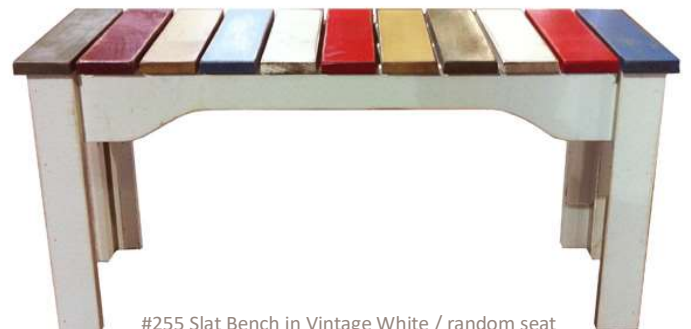

Navy
Bleu marine

Classic Sain ClearCoat
Teinture classique avec verni

View our complete collection of rustic Canadian wood furniture online at:

Visitez notre site internet pour voir tous les meubles de la collection:

www.SpringwaterWoodcraft.com

Copyright © Springwater Woodcraft, Inc.

#255 Slat Bench in Vintage White / random seat
Petit banc jardin - blanc vintage / couleurs alternées

Kindly note: Actual finishes may vary from samples. Custom colours are not available.
N.B. Les finitions réelles peuvent différer des échantillons. Personnalisation des couleurs n'est pas disponible.