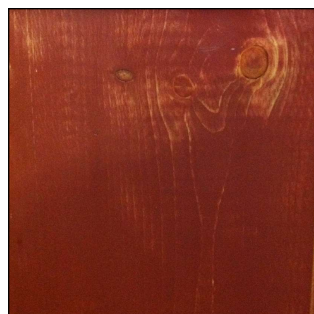

Vintage Finishes

A special distressed rustic-heritage finish throughout the piece. Two-layer combinations are available (please see some examples at right).

Une patine d'époque partout sur le meuble. Aussi disponible en utilisant deux couleurs différentes (svp voir des exemples à droite).

Vintage Dove
Vintage blanc

Vintage Black
Vintage noir

Vintage Grey
Vintage gris

Vintage Pear
Vintage poire

Vintage Confédération

Vintage Berry
Vintage baie

Vintage Burgundy
Vintage bourgogne

Vintage Cola

Vintage Chocolate
Vintage chocolat

Vintage Navy
Vintage bleu marine

Layered Vintage Finishes

Double layers provide a beautiful rustic aesthetic and a nice depth. Any two colours can be combined. Below are some of our more popular combinations.